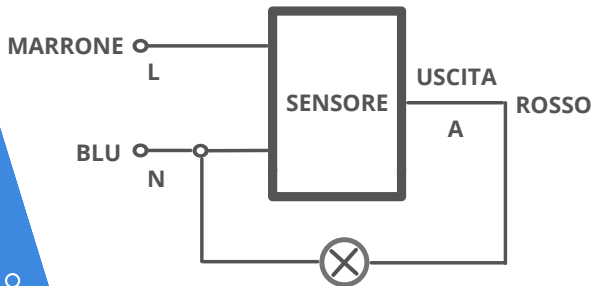

SENSORE A INFRAROSSI CREPUSCOLARE PIR

**RILEVAMENTO
180° / 12 METRI**

**<10LUX-
2000LUX**

**10 SEC
7 MIN**

SENSORE CREPUSCOLARE PIR

**HAI BISOGNO DI
COMUNICARE
CON NOI**

SCRIVI
info@wallmall.it

**HAI BISOGNO DI
ASSISTENZA
TECNICA**