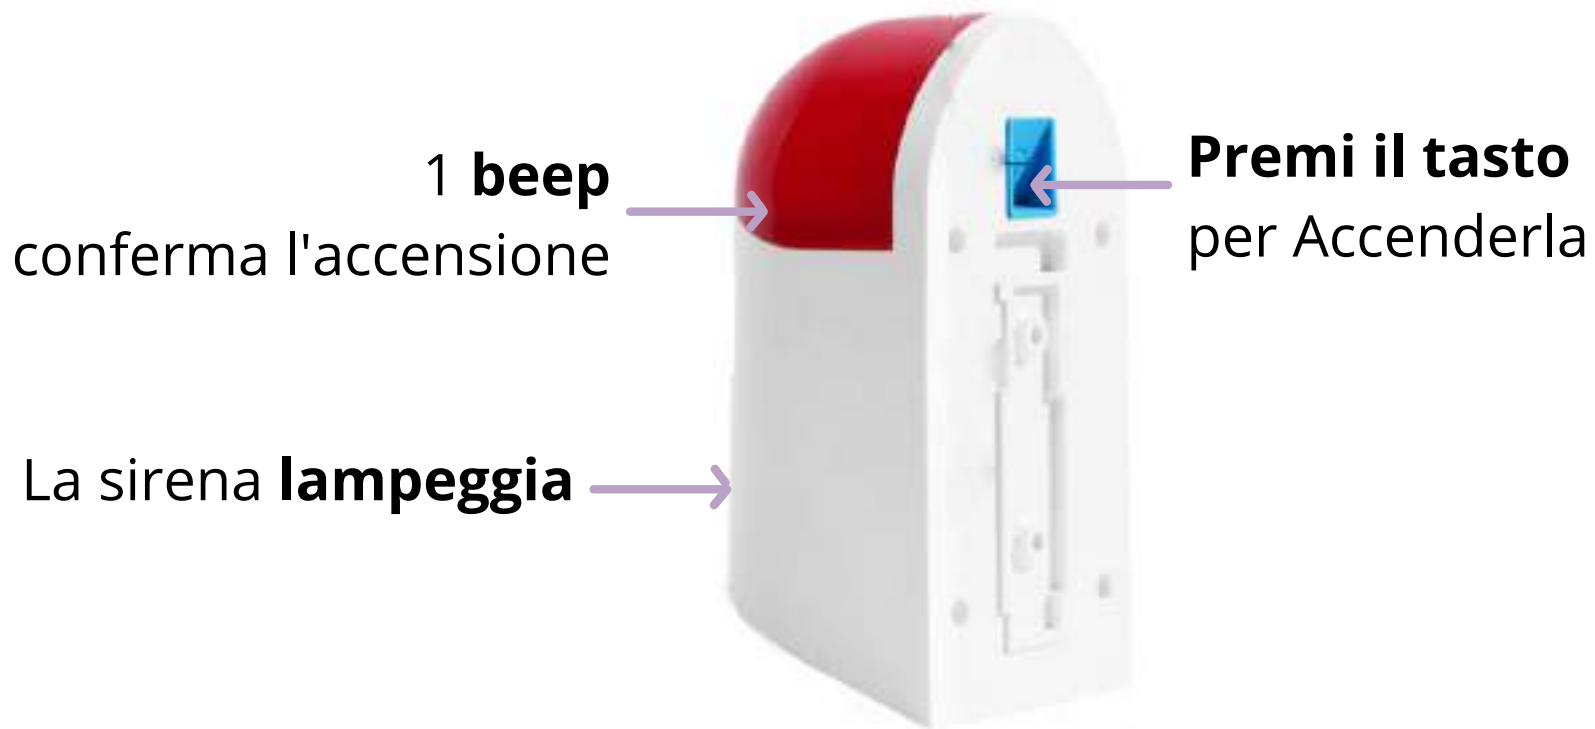

☐ PRIMO UTILIZZO