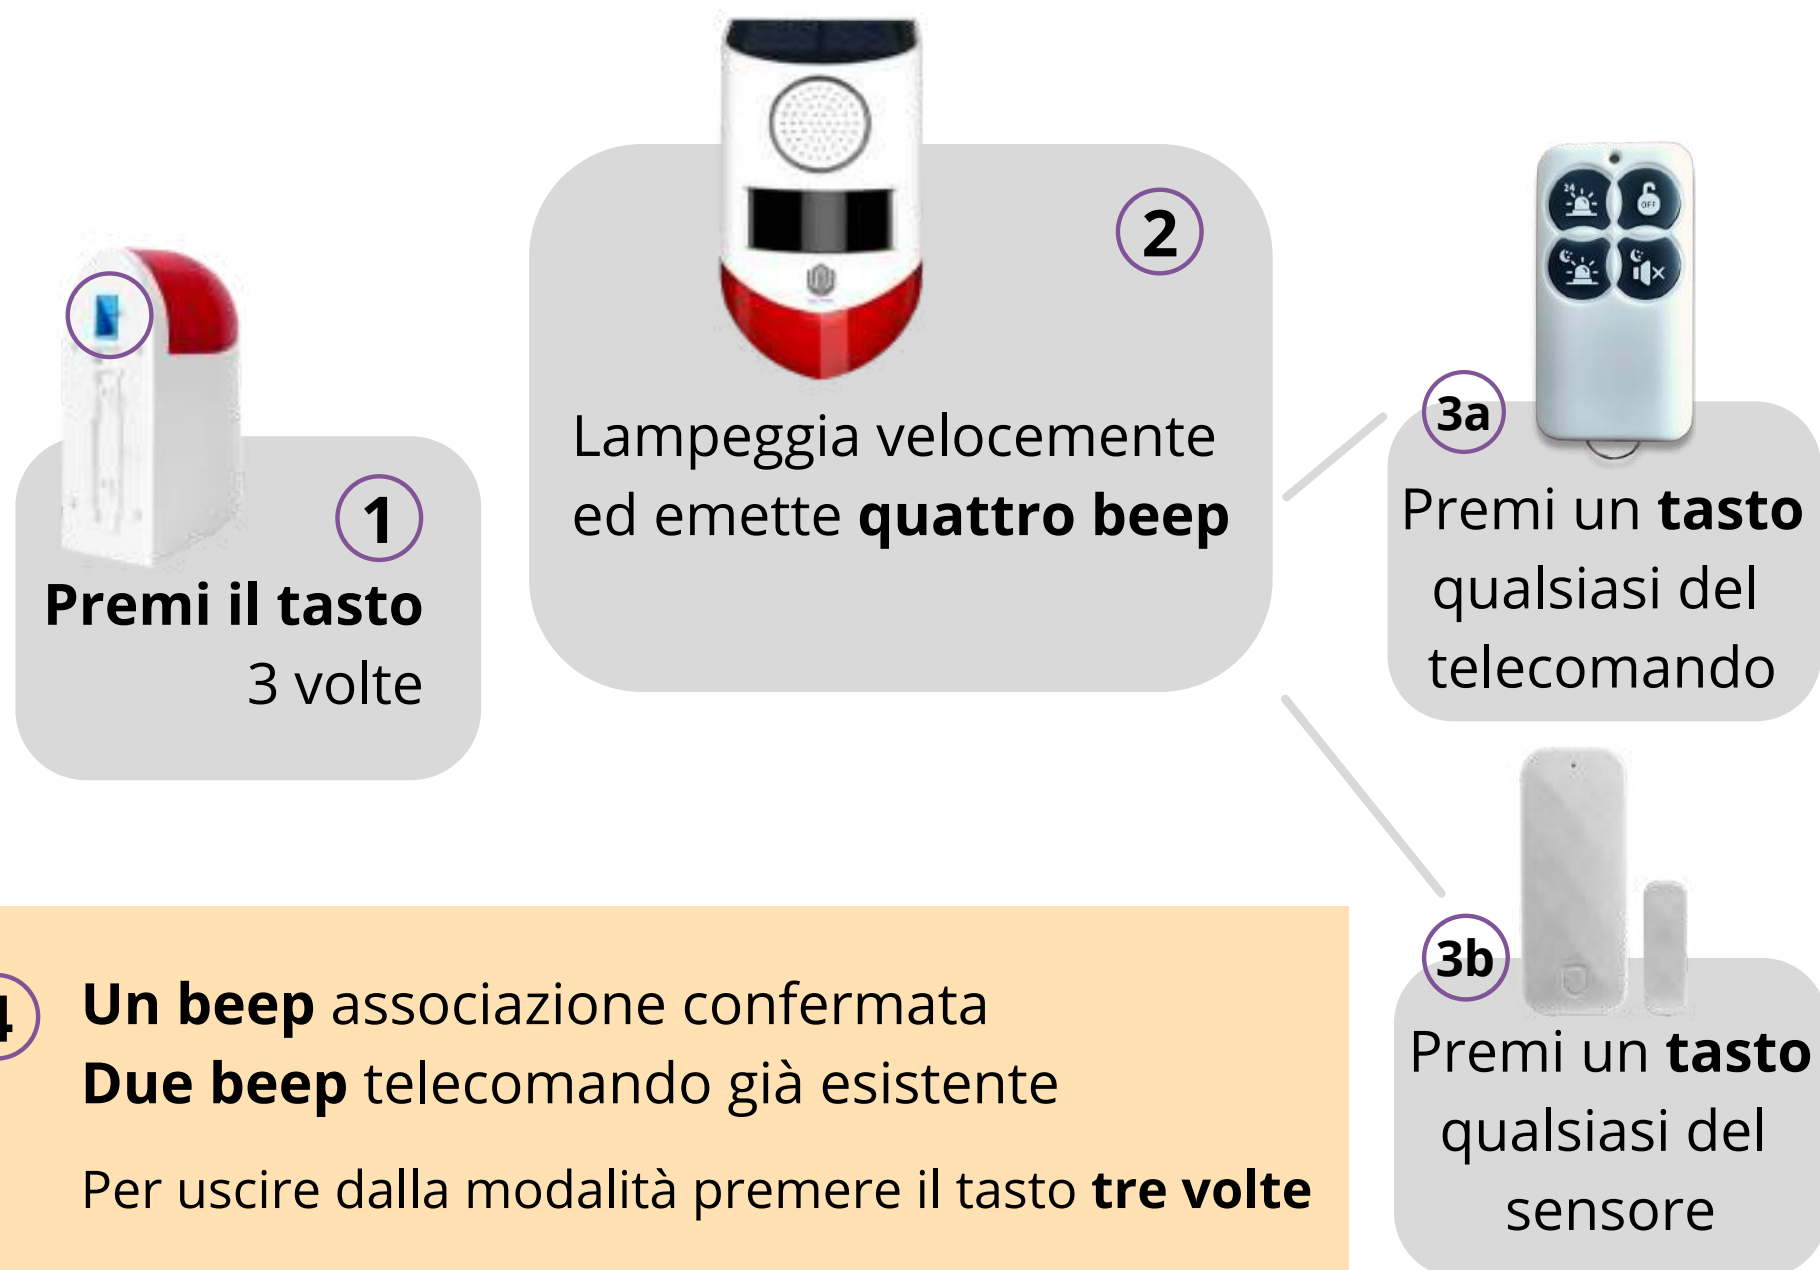

SIRENA STROBOSCOPICA A ENERGIA SOLARE DA ESTERNO

- SENSORE VOLUMETRICO ✓
- TELECOMANDO MULTIFUNZIONE ✓
- FUNZIONE 24H O SOLO NOTTE ✓
- PROTEZIONE IP65 ✓
- SUONO UDIBILE AD 1 KM ✓
- RICARICA IN 6 ORE DI LUCE ✓

Un solo **telecomando** può essere associato a più sirene

La tua casa in buone mani

✓ **COMPATIBILE** CON TUTTE LE NOSTRI **CENTRALI D'ALLARME**

✓ **COMPATIBILE** CON TUTTI I NOSTRI **SENSORI**

SENSORE
ANTIALLAGAMENTO