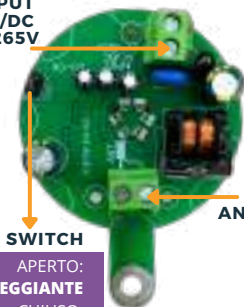

**INPUT
AC/DC
12-265V**

SWITCH

ANTENNA

LED

APERTO:
LUCE LAMPEGGIANTE
CHIUSO:
LUCE FISSA

WALL IN ALL

**12-265V
AC/DC**

1HZ